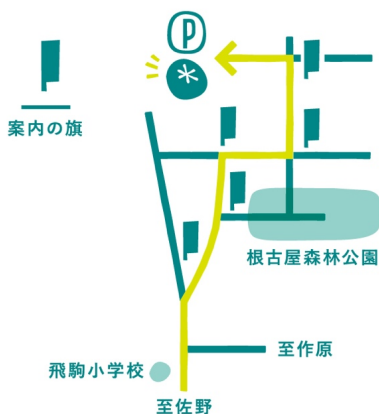

ブルーベリー摘みとり園

あさきち
ブルーベリーファーム

「おいしさ」と「安心」をモットーに心を込めて育てました。

- 入園料 800円(お腹いっぱい食べ放題)
- 摘みとり料金 100g/300円 1kg以上お買い求めの場合、入園料は無料です
- 宅配希望の方 贈答用のパックと箱もご用意しております
- 開園期間 6月～8月(ご来園の際は事前にお問い合わせください)

あさきちブルーベリーファーム

● お問い合わせはお電話で
TEL 090-7214-9828

担当/横塚 三郎・京子

🏠 佐野市飛駒町2500
📍 根古屋森林公園から北へ300m
※案内の旗あり